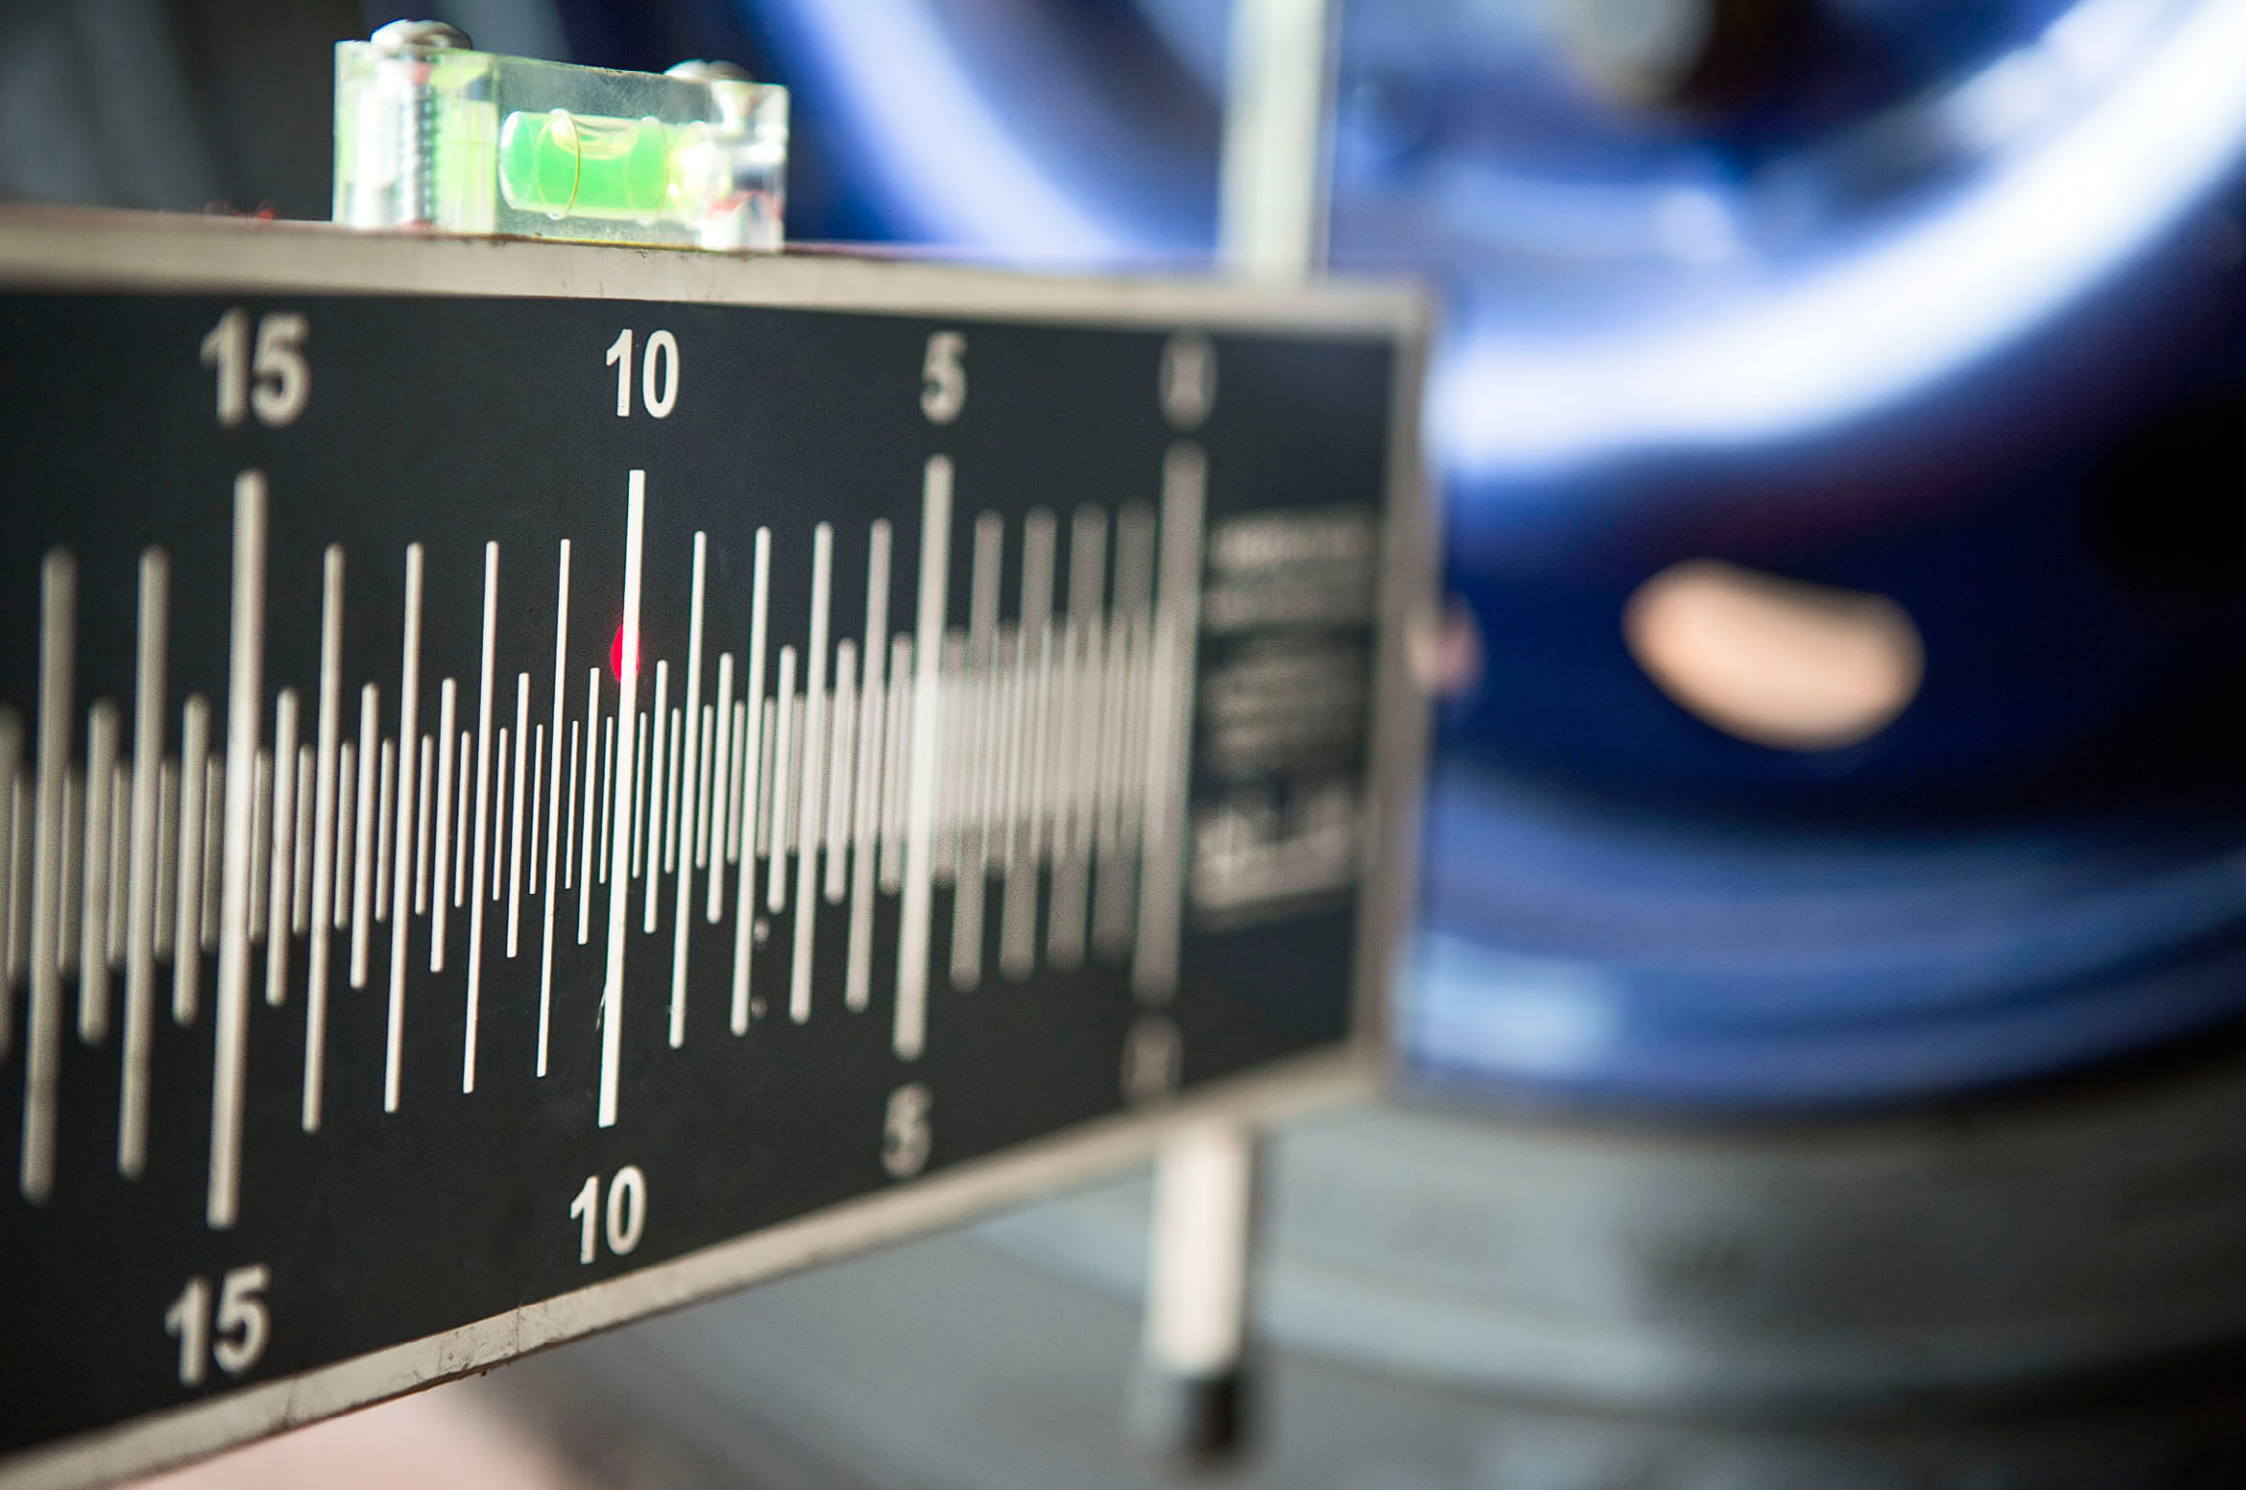

15

10

5

0

10

5

15